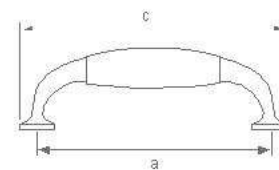

>>9700

cod.	a	c	
9700	96	110	25udes.

Material: Porcelana/Zamak

Acabados

831
bronce
rústico/
porcelana
blanca

836
estaño
rústico/
porcelana
blanca