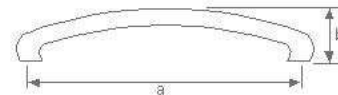

variety
inox

>>ami Ø1

cod.	a	b	
22321	160	32	20udes.

Material: Acero inox Aisi-316

Acabados
satinado

variety
inox

>>ami Ø2

cod.	a	b	
22322	128	31	20udes.

Material: Acero inox Aisi-316

Acabados
satinado

didheya >>

>>i-331

cod.	a	c	
24115	96	108	25udes.
24120	128	140	25udes.
24125	160	172	25udes.
24130	192	204	10udes.
24145	288	300	10udes.
24150	320	332	10udes.
24160	384	396	10udes.
24175	480	492	10udes.
24196	736	748	10udes.

Material: Acero inox Aisi-304

Acabados
satinado