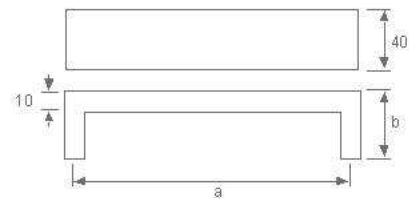

>>i-100

cod.	a	b	
15001	16	40	10udes.
15015	96	40	5udes.
15020	128	40	5udes.
15025	160	40	5udes.
15030	192	40	5udes.
15050	320	40	5udes.
15080	512	40	5udes.

Material: Acero inox Aisi-304

Acabados satinado