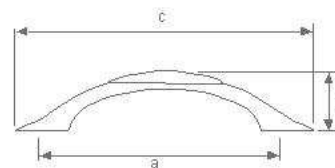

Acabados

ESTAMP

>>9821-9822

cod.	a	b	c	
9822	96	28	137	25udes.
9821	128	30	178	25udes.

Material: Porcelana/Zamak

Acabados

831
bronce
rústico/
porcelana
craquelé**ESTAMP**

>>9700