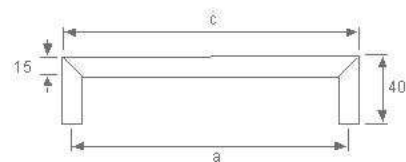

>>i-440 $\varnothing 15$

cod.	a	c	
26420	128	143	10udes.
26425	160	175	10udes.
26430	192	207	5udes.
26435	224	239	5udes.
26450	320	335	5udes.
26480	512	527	5udes.

Material: Acero inox Aisi-304

Acabados
satinado