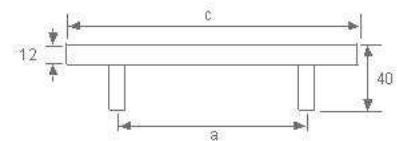

>>i-400

didheya® >>

cod.	a	c	
12415	96	160	25udes.
12420	128	192	25udes.
12425	160	224	10udes.
12430	192	256	10udes.
12435	224	288	10udes.
12440	256	320	10udes.
12445	288	352	10udes.
12450	320	384	10udes.
12460	384	448	10udes.
12475	480	544	10udes.
12480	512	576	10udes.
12500	640	704	10udes.