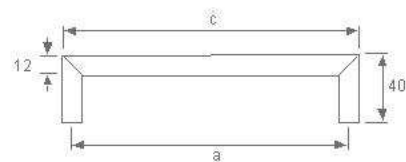

>>i-440 $\varnothing 12$

cod.	a	c	
26215	96	108	25udes.
26220	128	140	25udes.
26225	160	172	10udes.
26230	192	204	10udes.
26235	224	236	10udes.
26250	320	332	10udes.
26280	512	524	10udes.

Material: Acero inox Aisi-304

Acabados
satinado